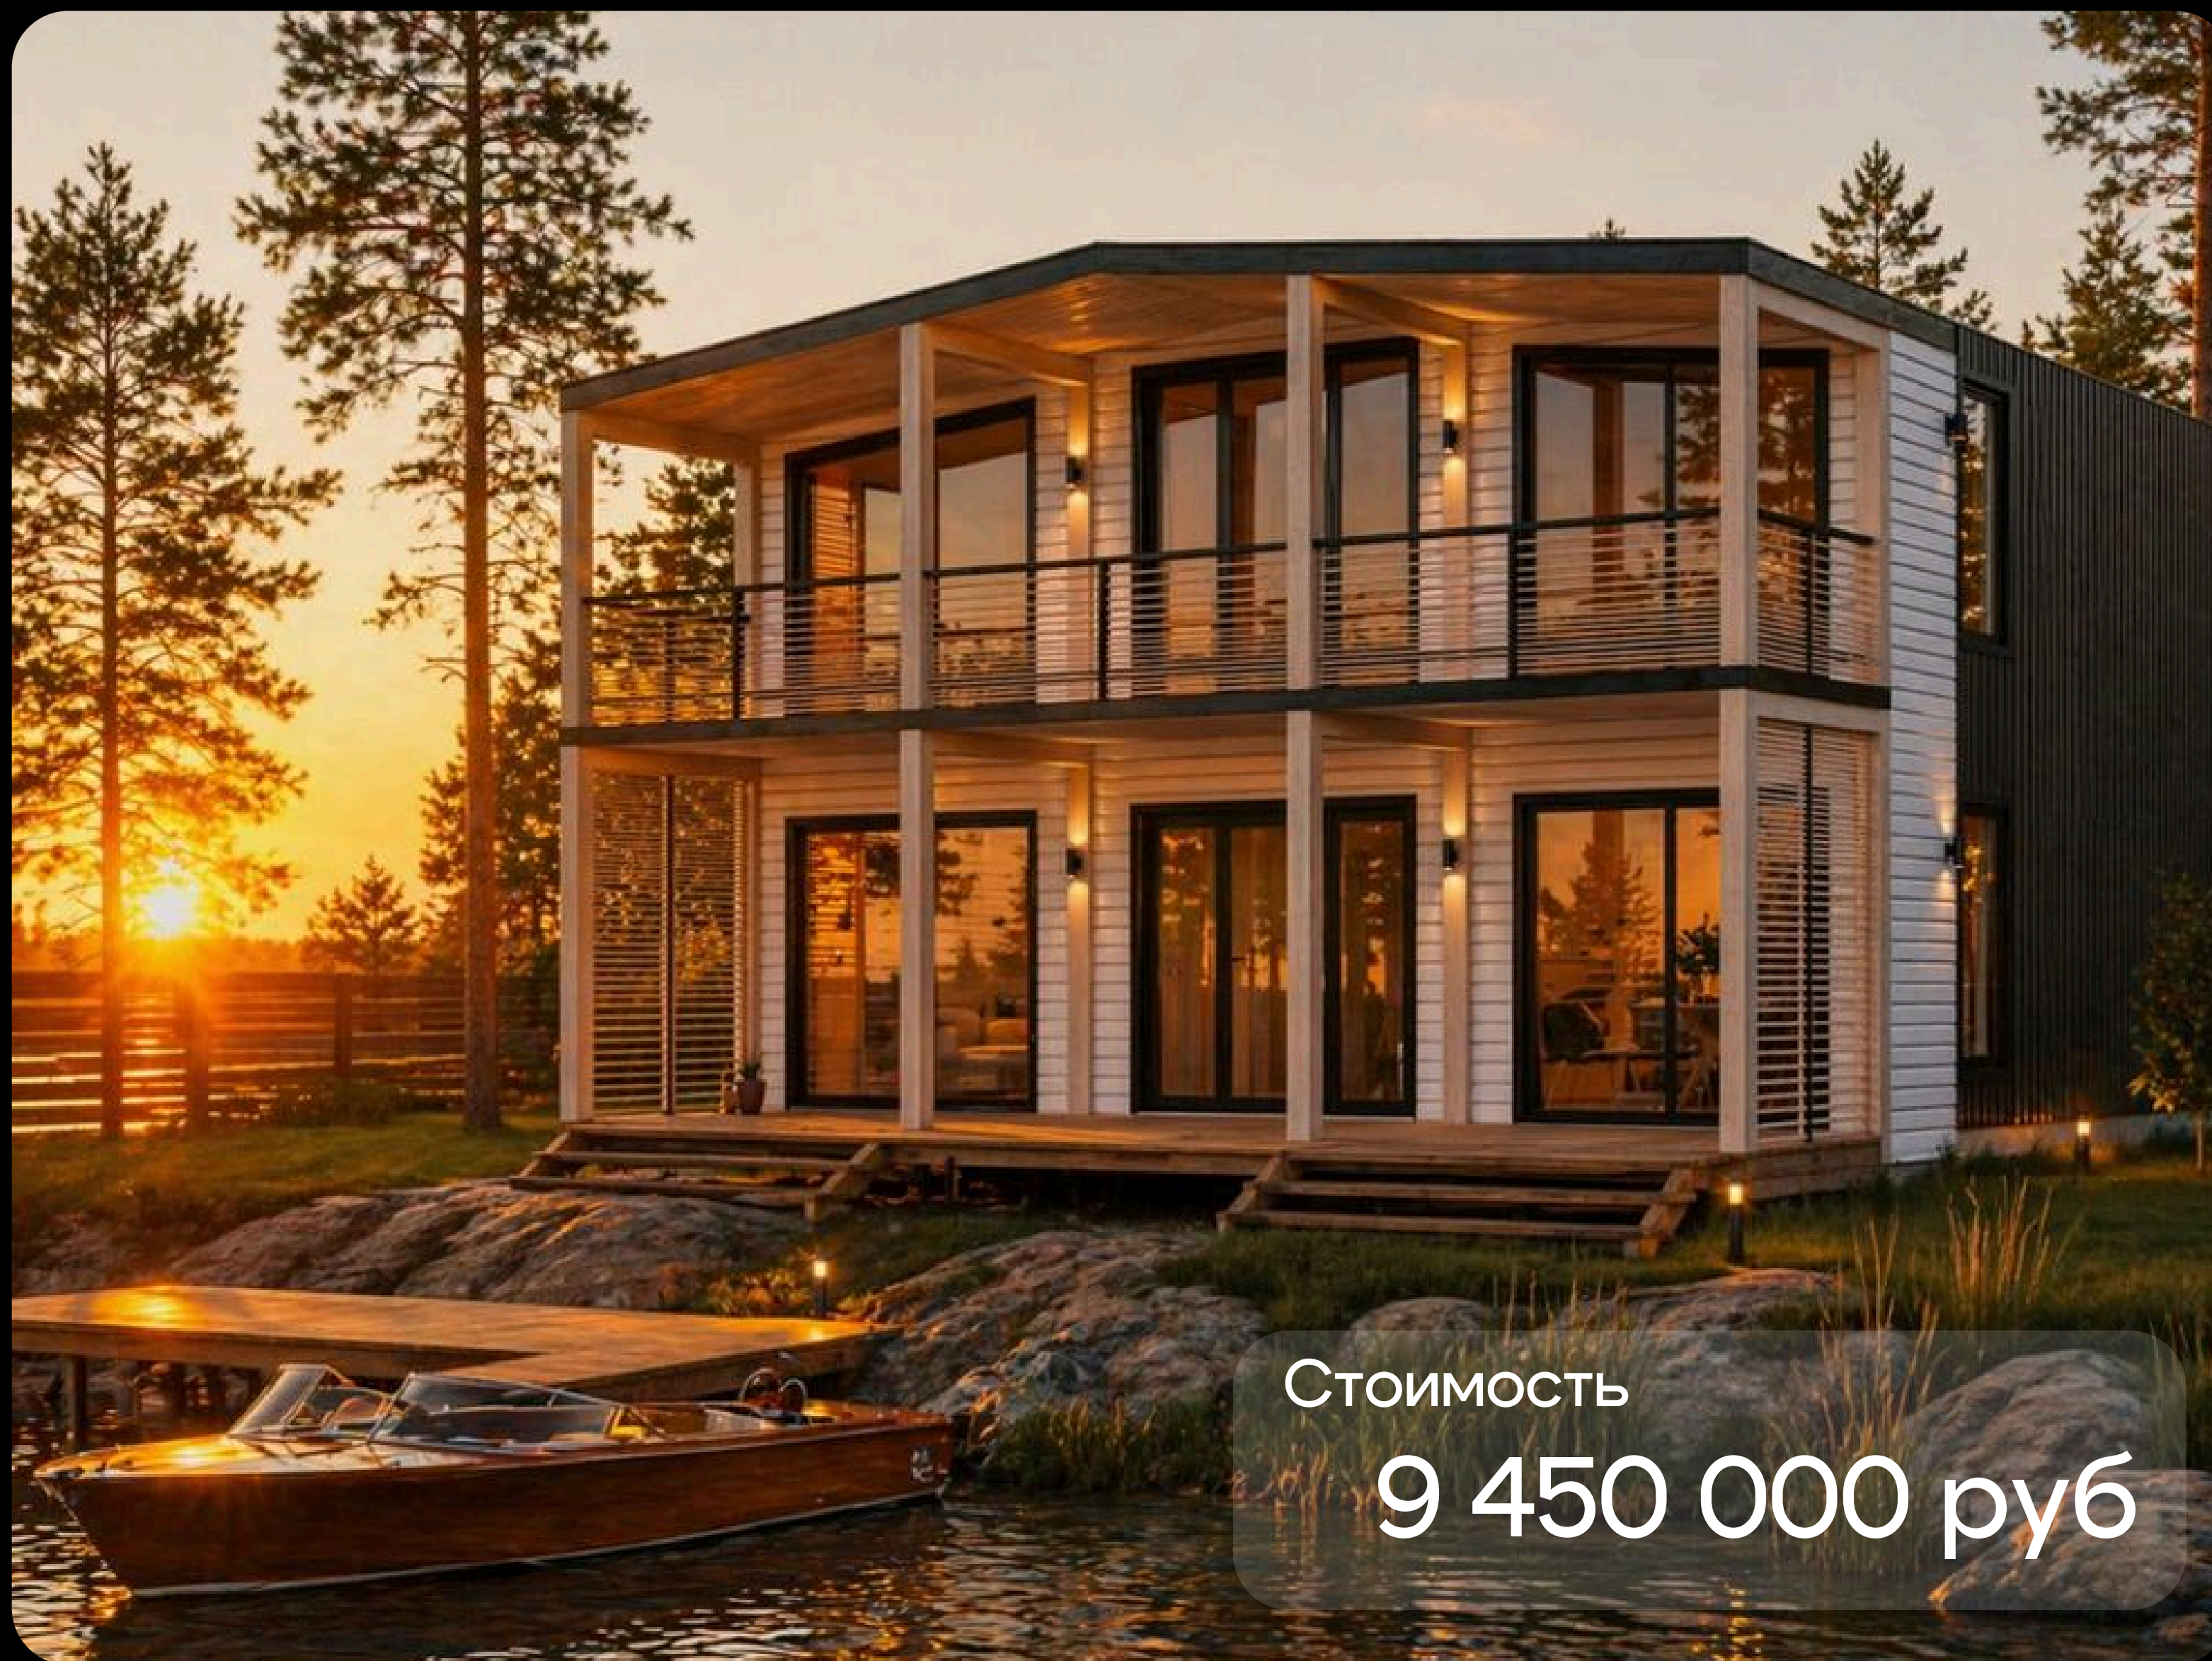

Хан 200

Общая площадь

198 м²

Площадь дома

этаж
81 м²

162 м²

Терраса

этаж
18 м²

36 м²

Стоимость

9 450 000 руб